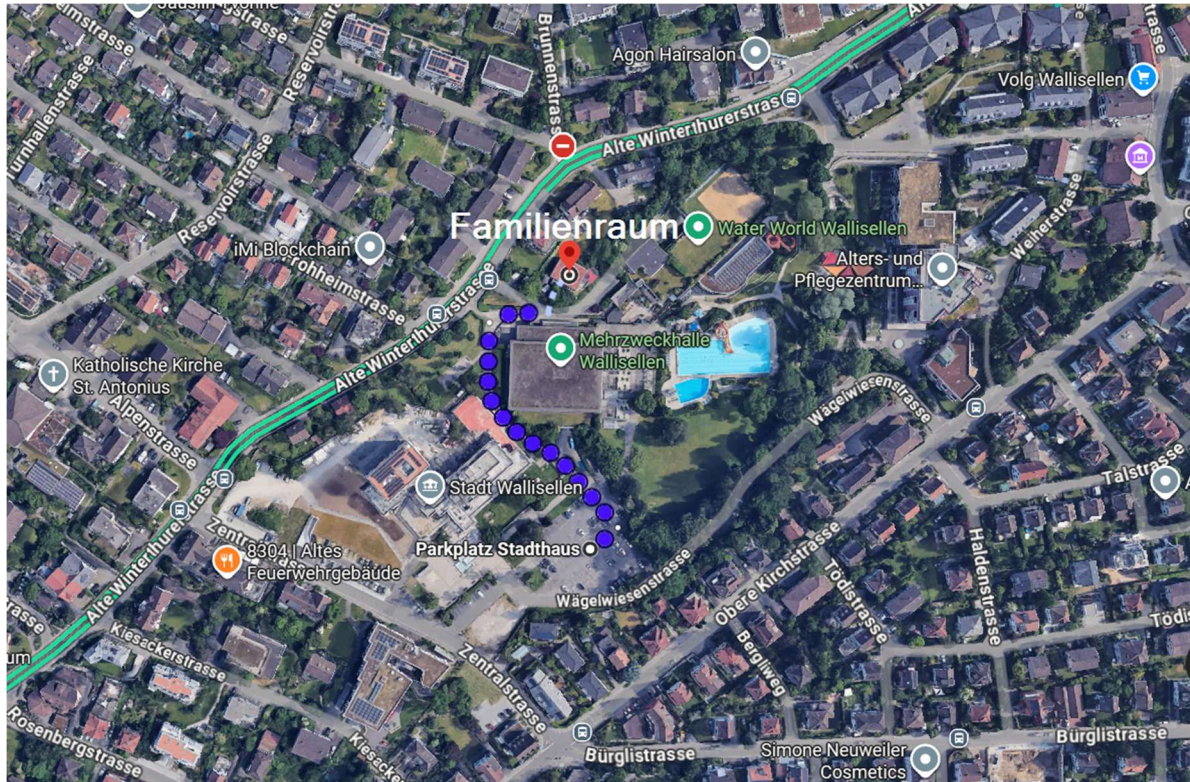

## Wegbeschreibung

Anreise mit dem ÖV:

Familienraum Wallisellen, Alte Winterthurerstrasse 64a (Einfahrt Hallenbad, bei den Velo-Abstellplätzen) 10 min zu Fuss ab Bahnhof oder Haltestelle Wallisellen, Hallenbad (Bus 771)

Anreise mit Auto: Parkplatz Stadthaus Wallisellen ca. 3 – 5 min. Fussweg